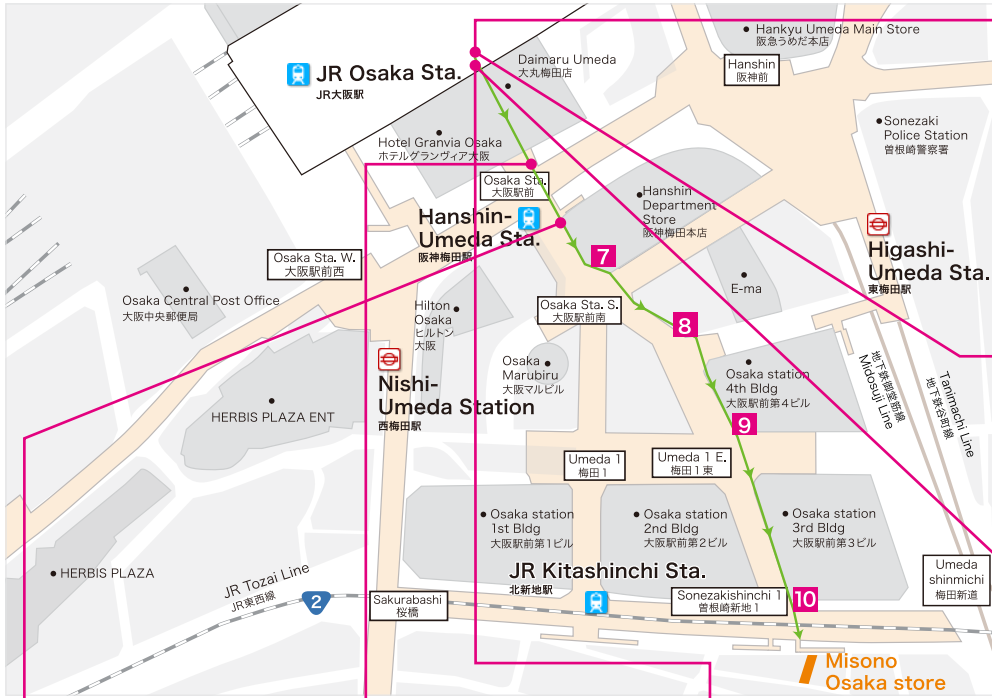

## JR 오사카역에서 점포까지

1 JR 오사카역 중앙개찰구에서 남쪽으로 직진

2 지하도로 내려가는 에스컬레이터를 보고 왼쪽 길로 진입

6 한신백화점 옆길을 직진

5 횡단보도에서 한신백화점쪽으로 건너가기

4 남쪽 게이트 광장으로 진입

3 다이마루 중앙도로를 직진

10 국도 횡단보도를 건너 좌회전하면 거대한 삼각형 건물 입구가 보입니다. 엘리베이터로 3층으로 이동

9 우미다히가시 교차로를 건너 직진

8 오사카역전 제4빌딩쪽으로 직진

7 분기점에서 좌회전

## 전철을 이용하시는 손님

- JR 도자이선 기타신치역 11-43번 출구에서 도보 1분
- JR 오사카역에서 도보 8분
- 지하철 다니마치선 히가시우메다역 9번 출구에서 도보 5분
- 한신 본선 우메다역 D28번 출구에서 도보 5분