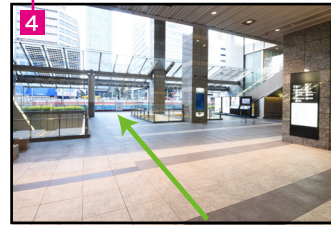

## JR 오사카역에서 점포까지

1 JR 오사카역 중앙개찰구에서 남쪽으로 직진

2 지하도로 내려가는 에스컬레이터를 보고 왼쪽 길로 진입

6 한신백화점 옆길을 직진

5 횡단보도에서 한신백화점쪽으로 건너가기

4 남쪽 게이트 광장으로 진입

3 다이마루 중앙도로를 직진

10 국도 횡단보도를 건너 좌회전하면 거대한 삼각형 건물 입구가 보입니다. 엘리베이터로 3층으로 이동

9 우미다히가시 교차로를 건너 직진

8 오사카역전 제4빌딩쪽으로 직진

7 분기점에서 좌회전