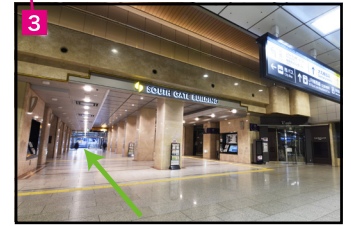

## JR 오사카역에서 점포까지

1 JR 오사카역 중앙개찰구에서 남쪽으로 직진

2 지하도로 내려가는 에스컬레이터를 보고 왼쪽 길로 진입

6 한신백화점 옆길을 직진

5 횡단보도에서 한신백화점쪽으로 건너가기

4 남쪽 게이트 광장으로 진입

3 다이마루 중앙도로를 직진

10 국도 횡단보도를 건너 좌회전하면 거대한 삼각형 건물 입구가 보입니다. 엘리베이터로 3층으로 이동

9 우미다히가시 교차로를 건너 직진

8 오사카역전 제4빌딩쪽으로 직진

7 분기점에서 좌회전

## 전철을 이용하시는 손님

- JR 도자이선 기타신치역 11-43번 출구에서 도보 1분
- JR 오사카역에서 도보 8분
- 지하철 다니마치선 히가시우메다역 9번 출구에서 도보 5분
- 한신 본선 우메다역 D28번 출구에서 도보 5분