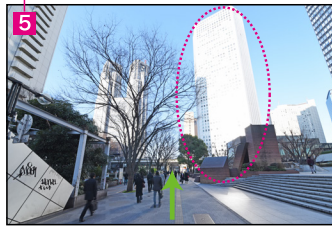

## 신주쿠역 서쪽출구에서 점포까지 오는 길

1 JR 신주쿠역 서쪽출구 개찰을 나와 로터리를 직진

2 신주쿠경찰서 신주쿠역 서쪽출구 고반앞 방향으로

3 고가도로를 지나 오른쪽에 계단이 있고 입구에서 안으로 들어가 엘리베이터로 51층으로

4 지하도를 나와 밖으로 나와 '신주쿠 스미토모 빌딩' 방향으로 직진

5 지하도를 300m 직진

6 '신주쿠의 눈' 오브제를 끼고 지하도로 직진

## 전철을 이용하시는 손님

- JR 신주쿠역 서쪽 출구에서 도보 8분
- 지하철 도에이 오에도선 도초마에역에서 도보 1분
- 지하철 마루노우치선 니시신주쿠역에서 도보 3분