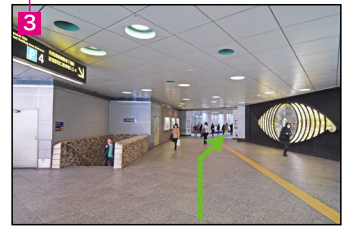

## 신주쿠역 서쪽출구에서 점포까지 오는 길

1 JR 신주쿠역 서쪽출구 개찰을 나와 로터리를 직진

2 신주쿠경찰서 신주쿠역 서쪽출구 고반앞 방향으로

3 고가도로를 지나 오른쪽에 계단이 있고 입구에서 안으로 들어가 엘리베이터로 51층으로

4 지하도를 나와 밖으로 나와 '신주쿠 스미토모 빌딩' 방향으로 직진

5 지하도를 300m 직진

6 '신주쿠의 눈' 오브제를 끼고 지하도로 직진

## 전철을 이용하시는 손님

- JR 신주쿠역 서쪽 출구에서 도보 8분
- 지하철 도에이 오에도선 도초마에역에서 도보 1분
- 지하철 마루노우치선 니시신주쿠역에서 도보 3분