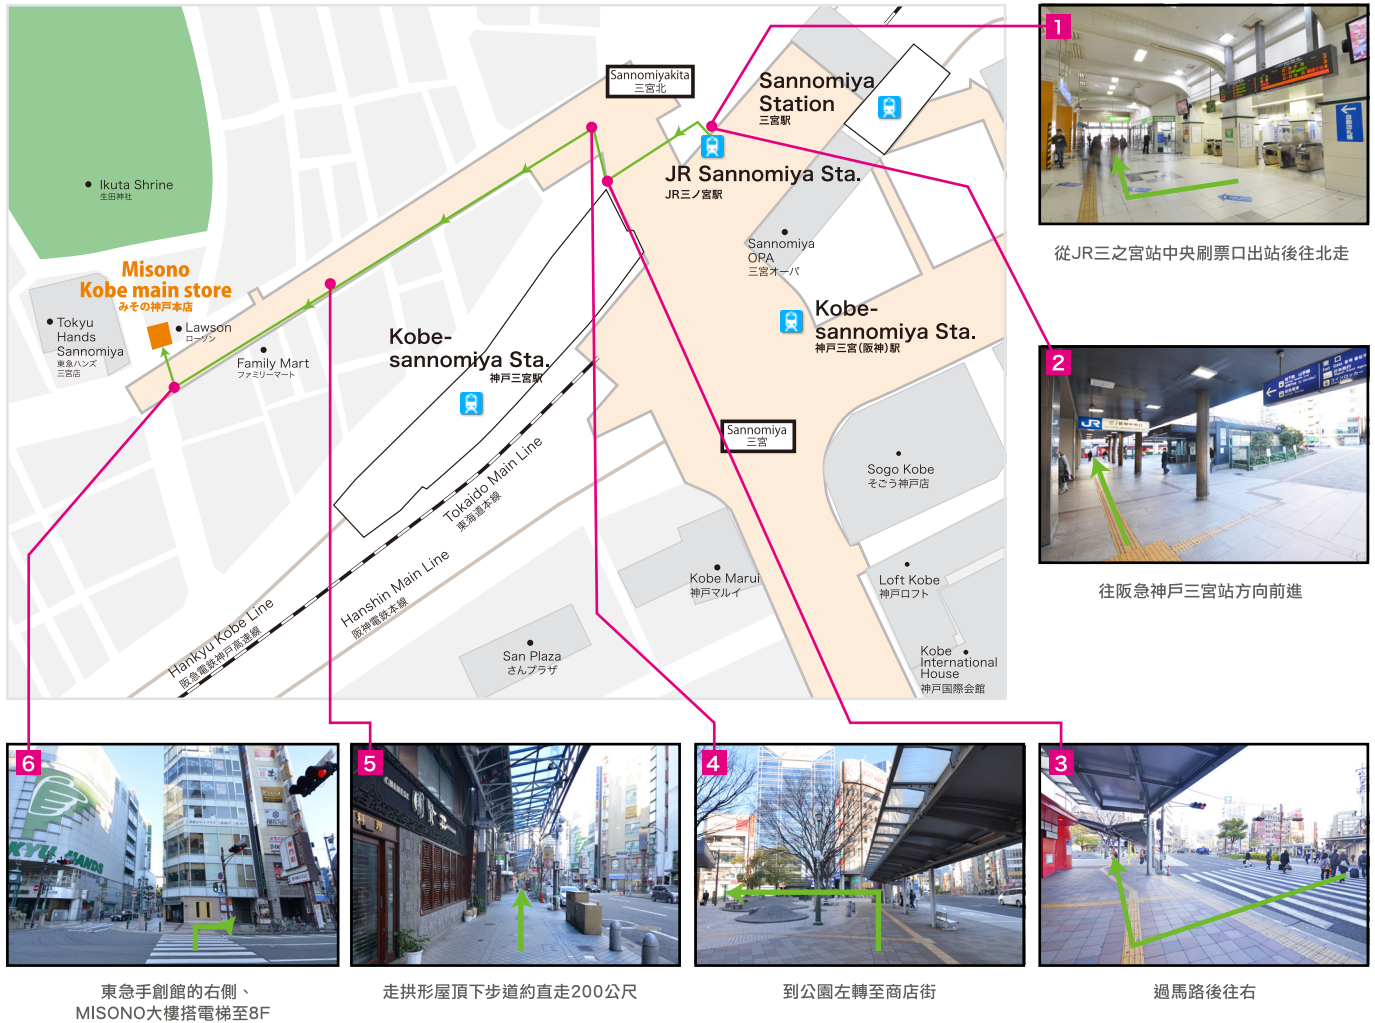

## 從JR三之宮站 中央刷票口至店鋪的流程

## 搭電車的客人

- 自阪急神戸線三宮站西口往北步行2分鐘
- 神戸市市營地下鐵三宮站西1號出口即達

元祖 鐵板燒牛排 MISONO神戸總店

〒650-0011 神戸市中央區下山手通1-1-2 MISONO大樓7・8F  
<http://misono.org/>

預約・詢問

078-331-2890