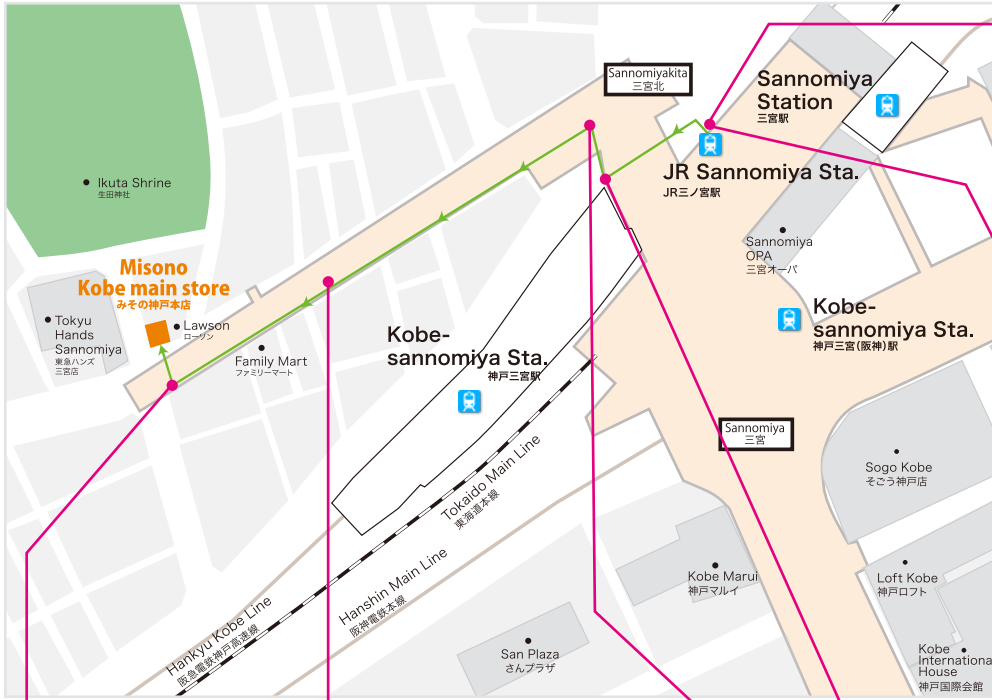

JR 산노미야역 중앙개찰구에서 점포까지

1 JR 산노미야역 중앙개찰구에서 북쪽으로 이동

2 한큐 고베산노미야역 방면으로 이동

6 도큐핸즈 우측 미소노 빌딩에서 엘리베이터로 8층으로 이동

5 아케이드를 200m 직진

4 공원에서 좌회전하고 상점가 진입

3 횡단보도를 우회전

전철을 이용하시는 손님

- 한큐 고베선 산노미야역 서쪽 출구에서 북쪽으로 도보 2분
- 고베시 시영 지하철 산노미야역 서쪽 1번 출구 근처

원조 철판구이 스테이크 미소노
 고베 본점

650-0011 고베시 주오구 시모야마테도리 1-1-2 미소노 빌딩 7·8F
<http://misono.org/>

예약 및 문의
078-331-2890