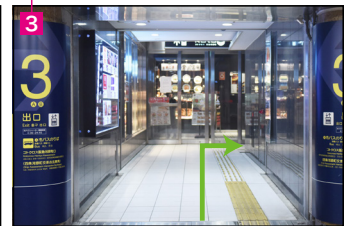

한큐 카와라마치역에서 점포까지 오는 길

1 한큐교토선 동쪽 개찰구를 나와 좌회전

2 안내소를 좌회전하고 지하도를 직진

6 아오야마 간판을 목표로 엘리베이터로 5층으로

5 아케이드를 약250m 직진

4 지상으로 나오면 타카시마야가 보입니다.

3 출구3A 방향으로 계단 올라가기

전철을 이용하시는 손님