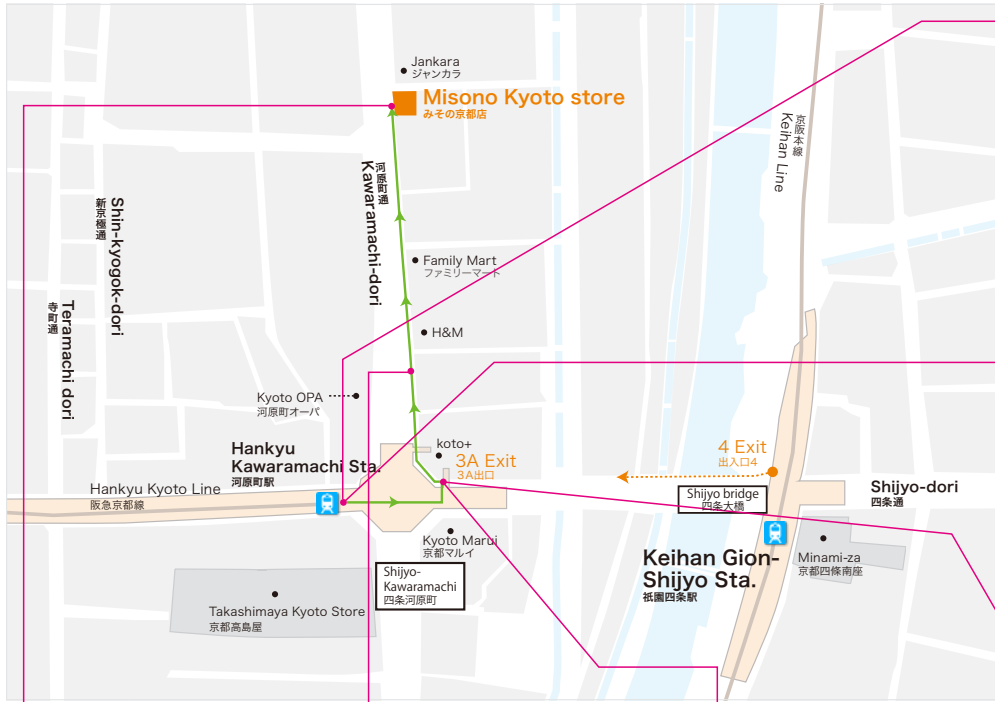

한큐 카와라마치역에서 점포까지 오는 길

1 한큐교토선 동쪽 개찰구를 나와 좌회전

2 안내소를 좌회전하고 지하도를 직진

6 아오야마 간판을 목표로 엘리베이터로 5층으로

5 아케이드를 약250m 직진

4 지상으로 나오면 타카시마야가 보입니다.

3 출구3A 방향으로 계단 올라가기

전철을 이용하시는 손님

- 한큐 교토선 카와라마치역에서 도보 5분
- 게이한 본선 산조역에서 도보 10분
- 게이한 본선 기온시조역에서 도보 10분

원조 철판구이 스테이크 미소노 교토점

604-8033 교토시 나카교쿠 카와라마치도오리 타코야쿠시사가루 나라야초 300 아오야마 카와라마치 빌딩 5층
<http://misono.org/>

Reservation & Contact

075-255-2981